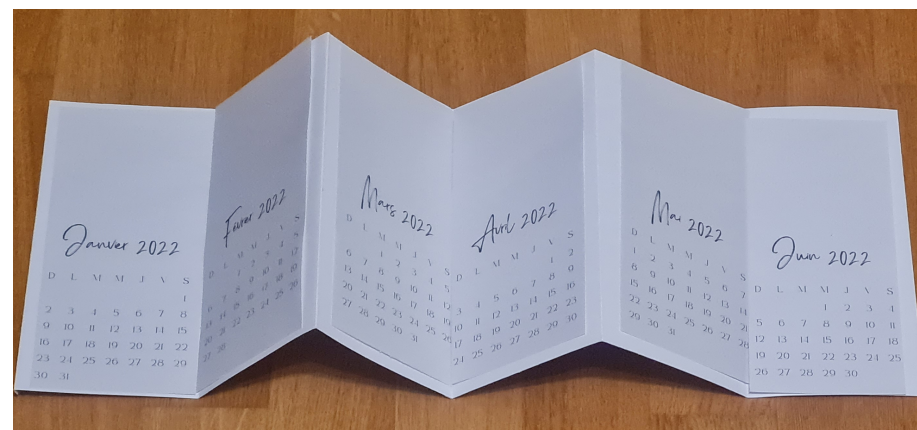

Box de janvier
Calendrier
2022

Tuto

DE

Sevelinescrap

i

Calendrier 2022 accordéon

Étape 1

- Découper deux fois : 20cm x 30,5cm
- Pliez tous les 10 cm, en gardant le 0,5cm de chaque morceau
- Formez un accordéon

Étape 2

- Imprimez le calendrier que je vous ai préparé,
- Découpez chaque mois au format 9cmx19cm

Étape 3

- Scrapez chaque mois
- Chaque base est un rectangle de 6cmx8cm
- Vous retrouvez un papier imprimé, un papier uni, une mini photo, du fil, des étiquettes et des puffy stickers.